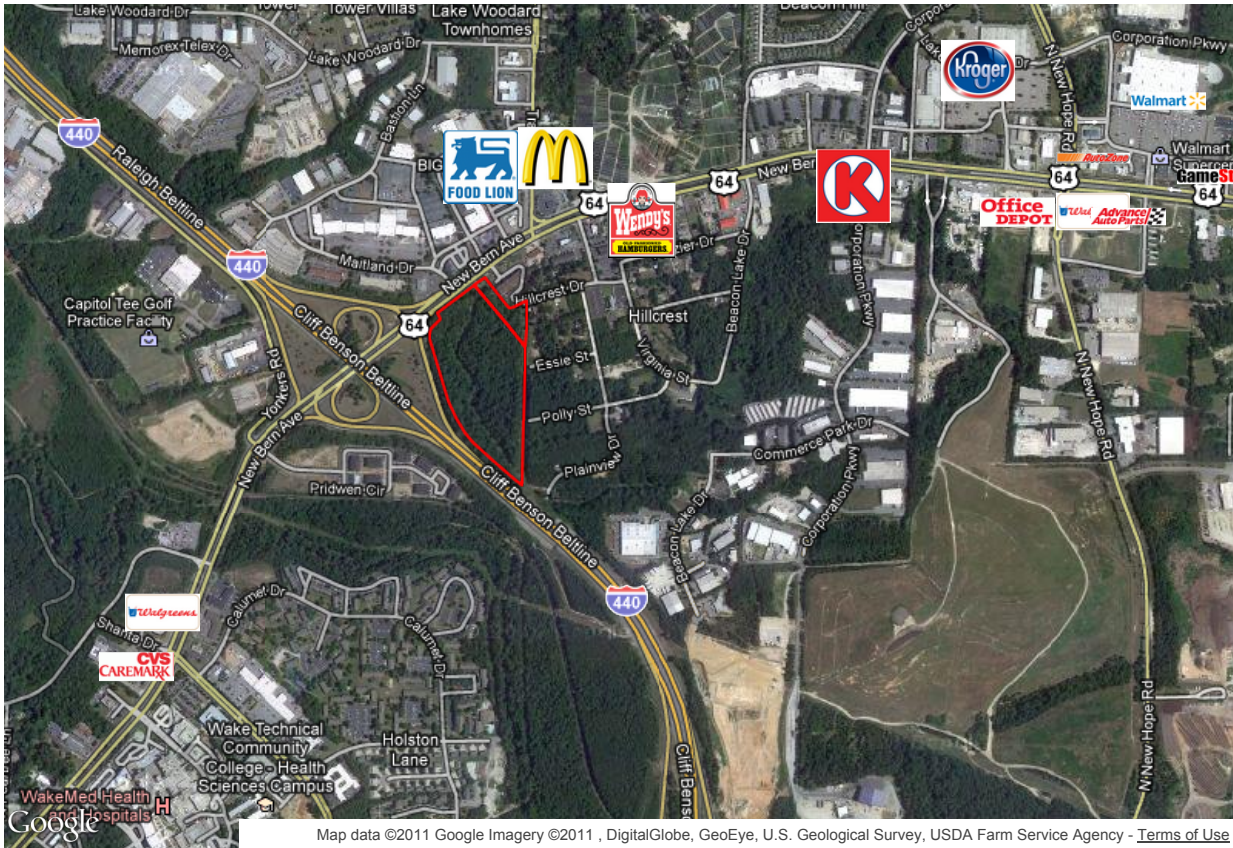

3312-3600 New Bern Ave LAND
 3312-3600 NEW BERN AVE
 Raleigh NC 27610

- Parcel Map
- Street Map
- Bird's Eye View
- Demographics
- Top Retailers

Reset Map Export To Google Earth

Map data ©2011 Google Imagery ©2011, DigitalGlobe, GeoEye, U.S. Geological Survey, USDA Farm Service Agency - [Terms of Use](#)

Nearby Top Retailers:

Use the list below to filter the retail locations that appear on the map above.

<input checked="" type="checkbox"/> Advance Auto Parts	<input checked="" type="checkbox"/> AT&T Wireless	<input checked="" type="checkbox"/> AutoZone	<input checked="" type="checkbox"/> Big Lots	<input checked="" type="checkbox"/> Circle K	<input checked="" type="checkbox"/> CVS Caremark	<input checked="" type="checkbox"/> Dollar Tree
<input checked="" type="checkbox"/> Food Lion	<input checked="" type="checkbox"/> GameStop	<input checked="" type="checkbox"/> Kroger	<input checked="" type="checkbox"/> McDonald's	<input checked="" type="checkbox"/> Office Depot	<input type="checkbox"/> RadioShack	<input type="checkbox"/> Subway
<input type="checkbox"/> Verizon Wireless	<input checked="" type="checkbox"/> Wal-Mart	<input checked="" type="checkbox"/> Walgreen	<input checked="" type="checkbox"/> Wendy's			